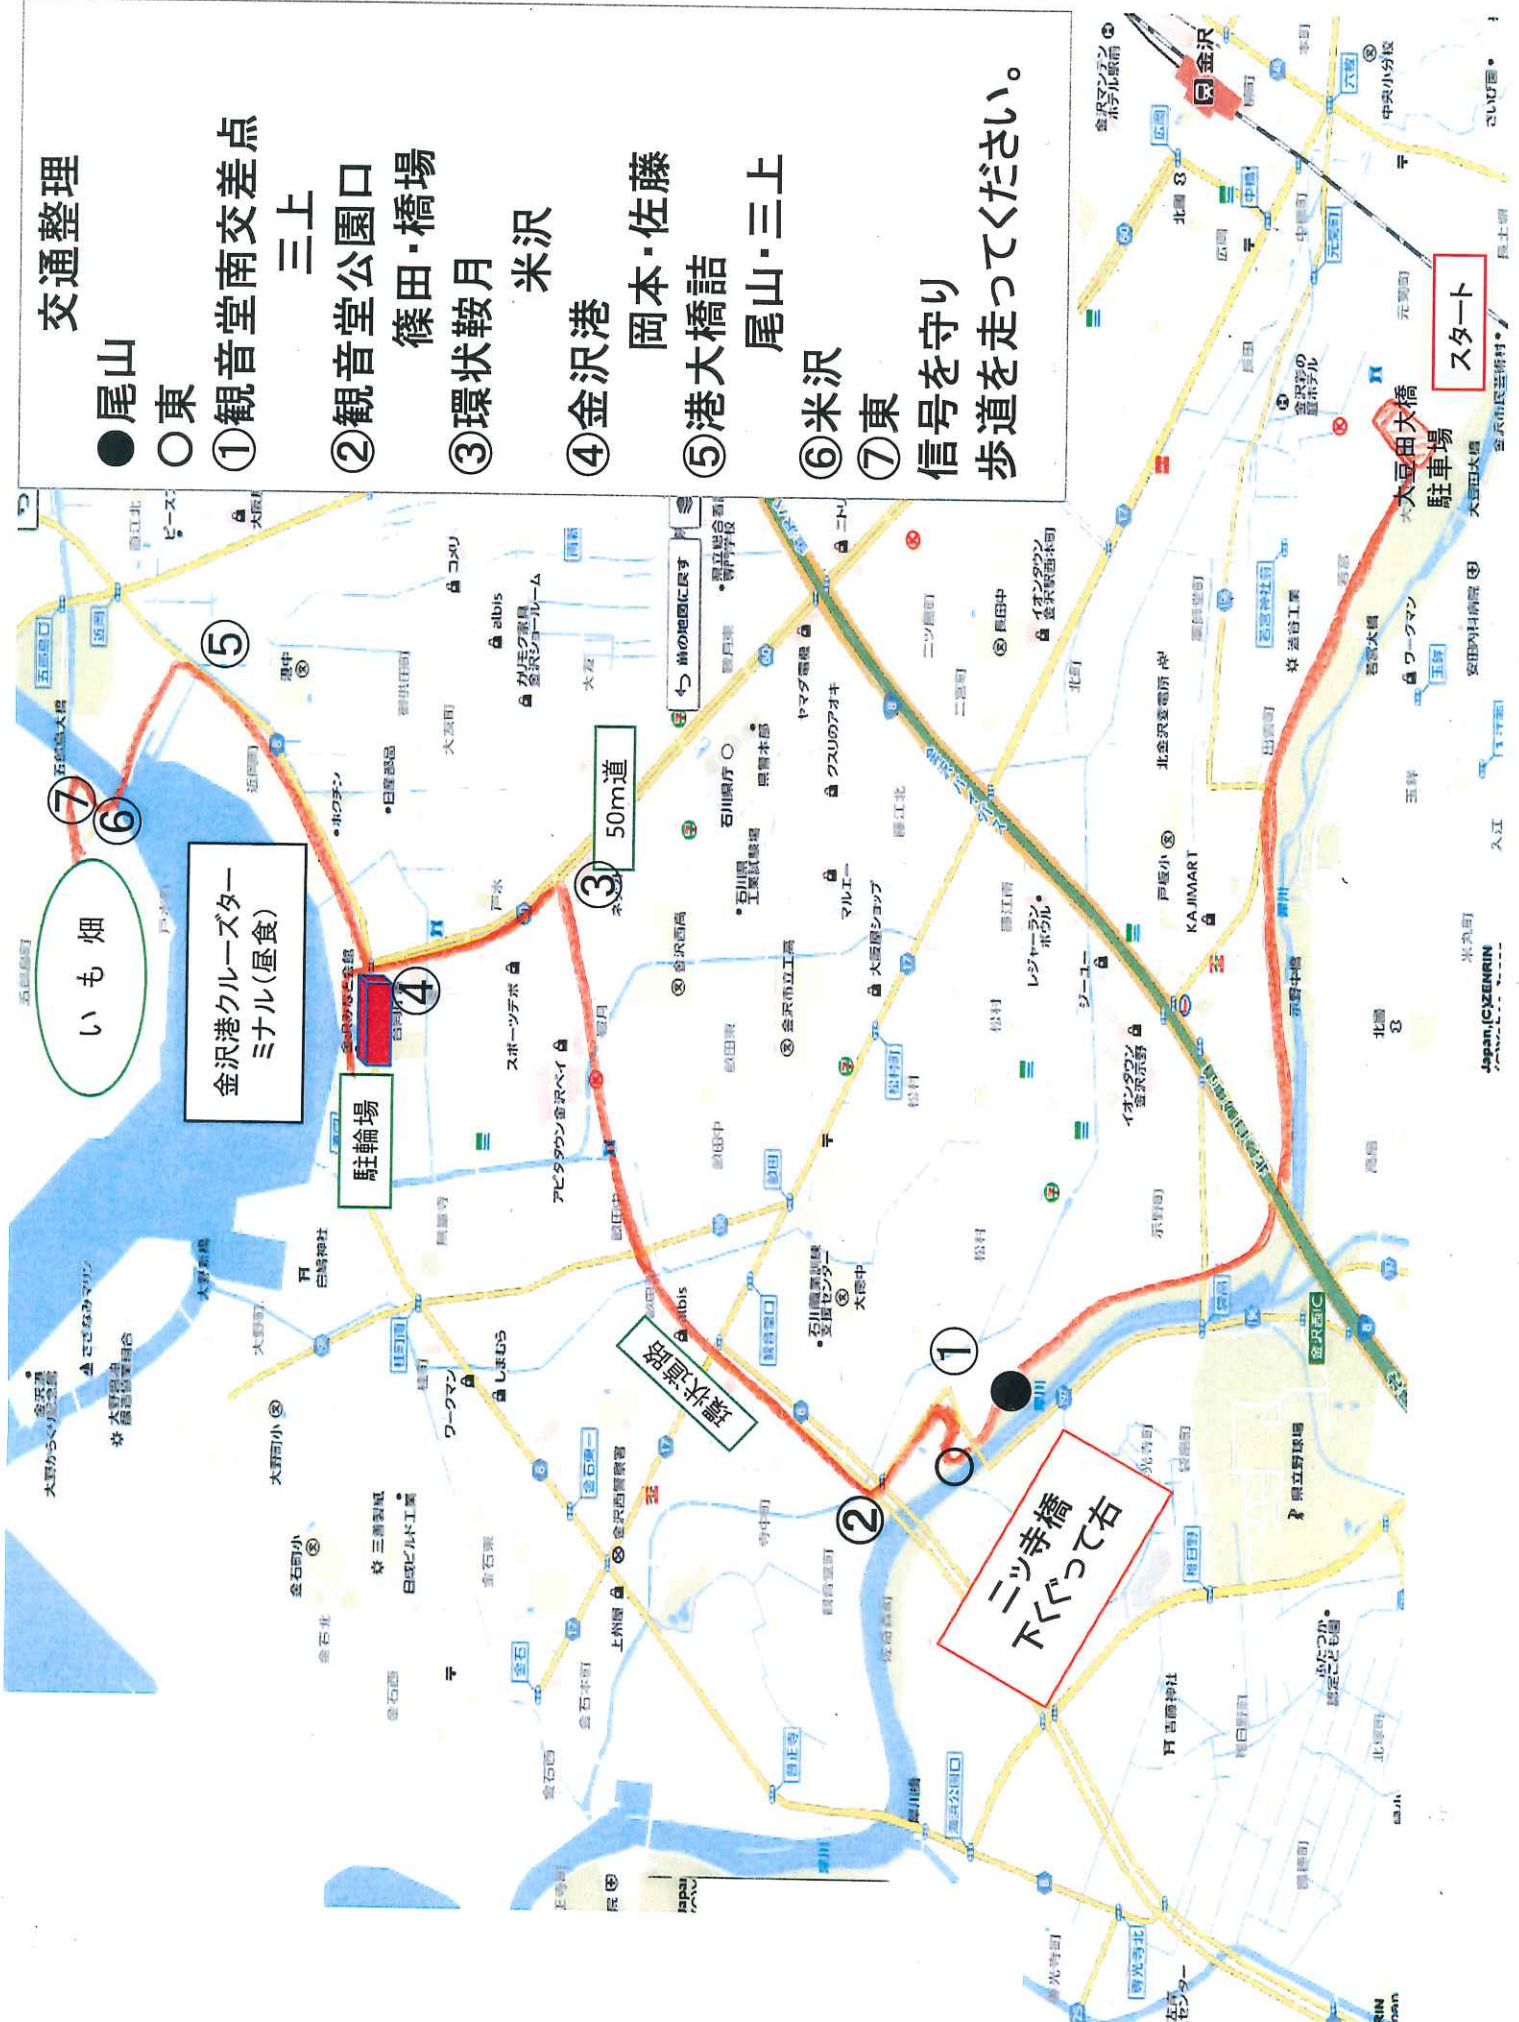

交通整理

- 尾山
- 東
- ① 観音堂南交差点 三上
- ② 観音堂公園口 篠田・橋場
- ③ 環状鞍月 米沢
- ④ 金沢港 岡本・佐藤
- ⑤ 港大橋詰 尾山・三上
- ⑥ 米沢
- ⑦ 東

信号を守り
歩道を走ってください。

金沢港クルーズターミナル(昼食)

いも畑

ニッテ橋
下ぐって右

駐輪場

50m道

スタート